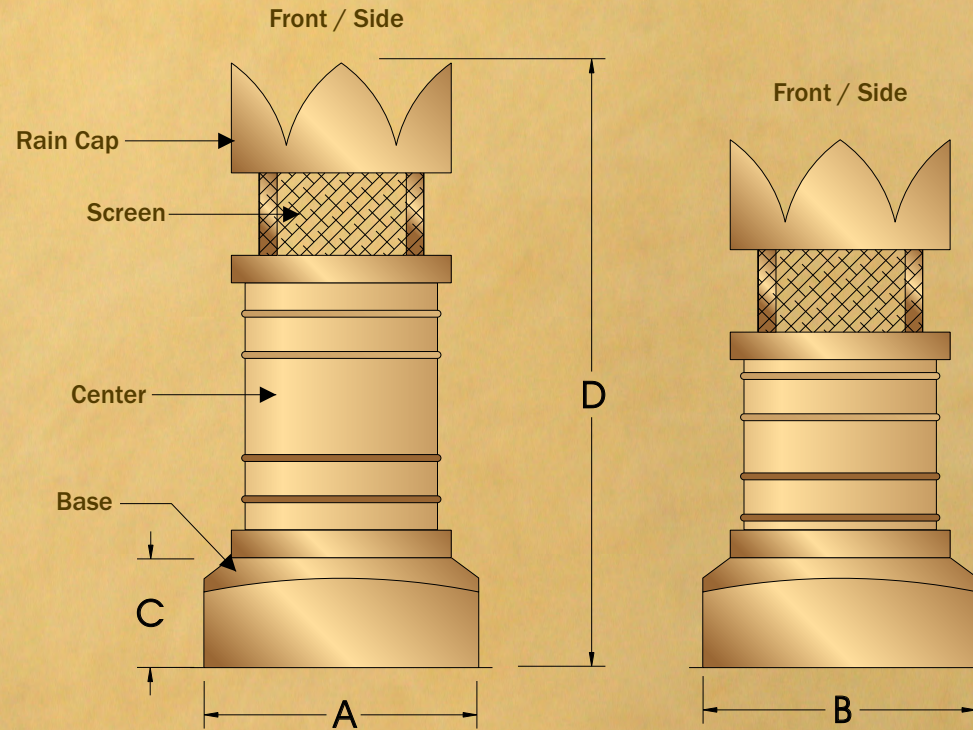

** 43" and 36" Illustrated above