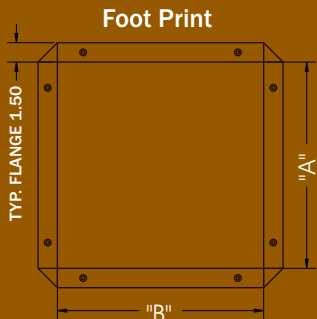

Model Number	A	B	C	D	Weight	Air Flow	Screen	Footprint	Round Pipe Max.	Sq. Liner Max.
14 x 14 x 36	14	14	4	36	17.5	53" sq.	Woven Cu	14 x 14+Flange	13in	13 x 13
14 x 14 x 46	14	14	4	46	19	53" sq.	Woven Cu	14 x 14+Flange	13in	13 x 13
16 x 16 x 36	16	16	4	36	24	156" sq.	Woven Cu	16 x 16+Flange	15in	15 x 15
16 x 16 x 43	16	16	4	43	25	156" sq.	Woven Cu	16 x 16+Flange	15in	15 x 15
16 x 20 x 36	16	20	4	36	24	166" sq.	Woven Cu	16 x 20+Flange	15in	15 x 19
16 x 20 x 43	16	20	4	43	26	166" sq.	Woven Cu	16 x 20+Flange	15in	15 x 19